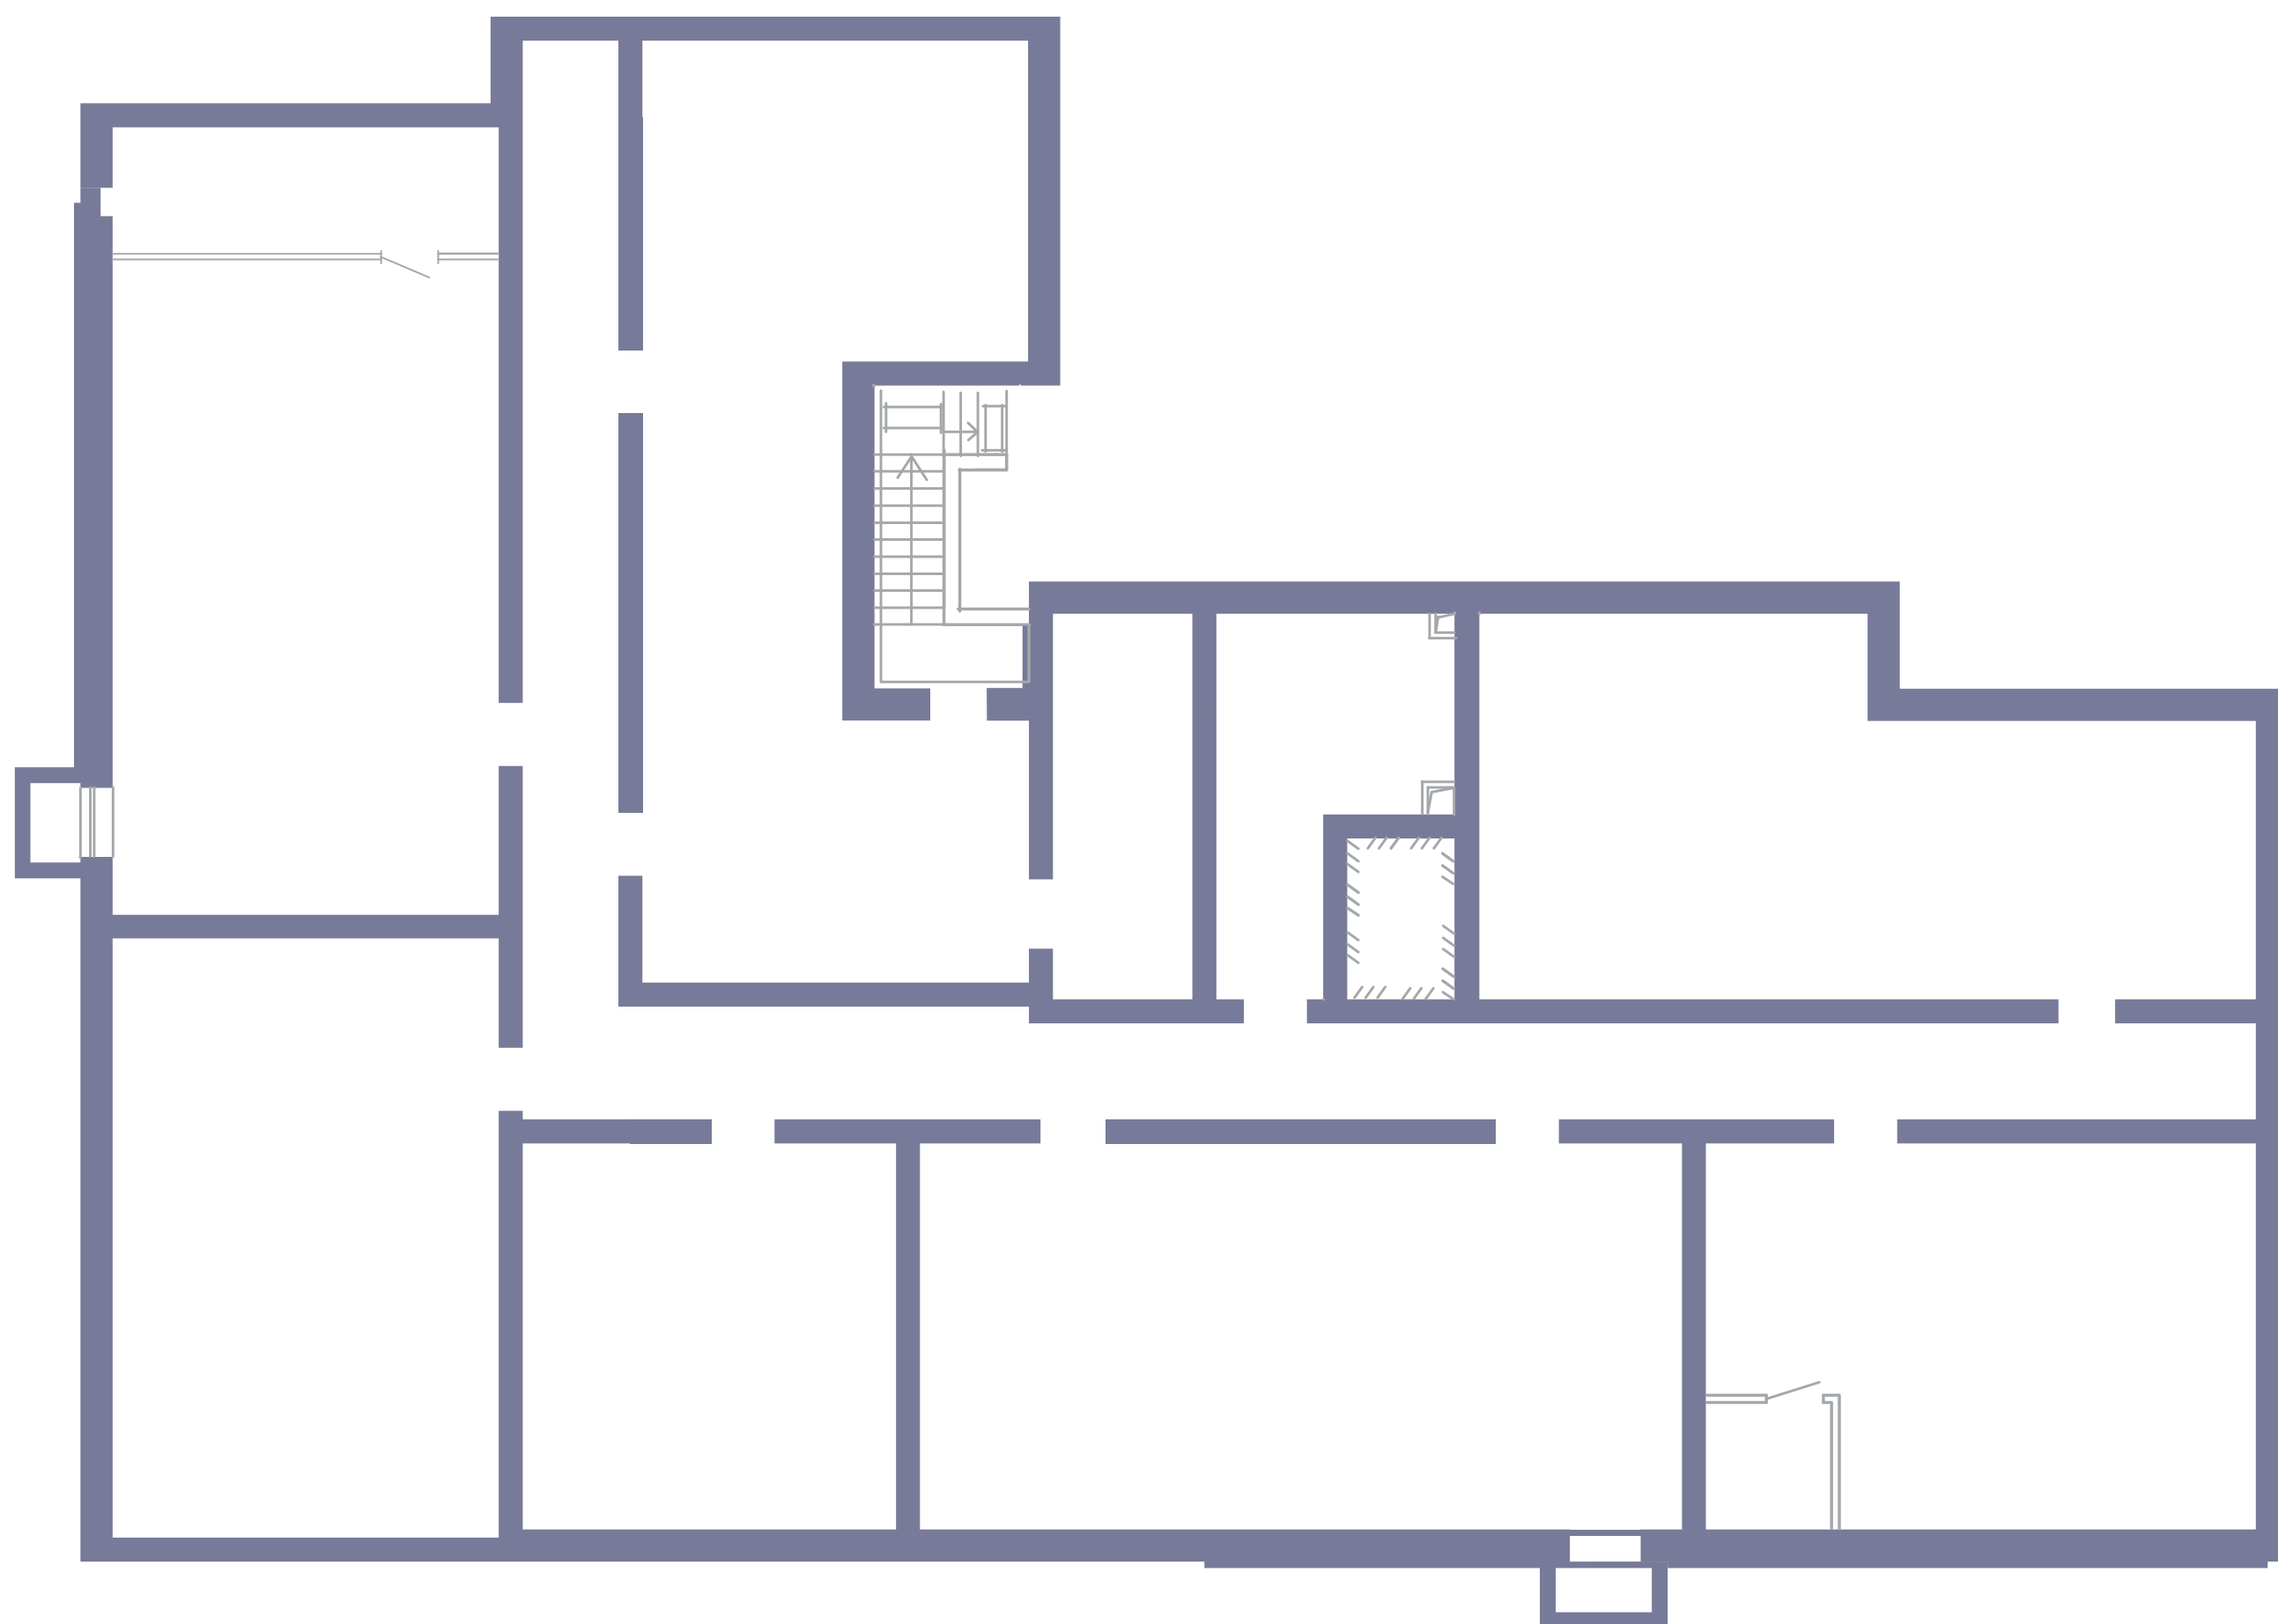


 **8 927 745-79-40**
ОТДЕЛ ПРОДАЖ

ПЛАНИРОВКА
ЖИЛОГО КОМПЛЕКСА

ЖК "Синтез"

План подвала

 **+7 (846) 207-90-90**
ОФИС ООО "БЕРЕГ-РИЭЛТ"

 **berег-as@bk.ru**
E-MAIL